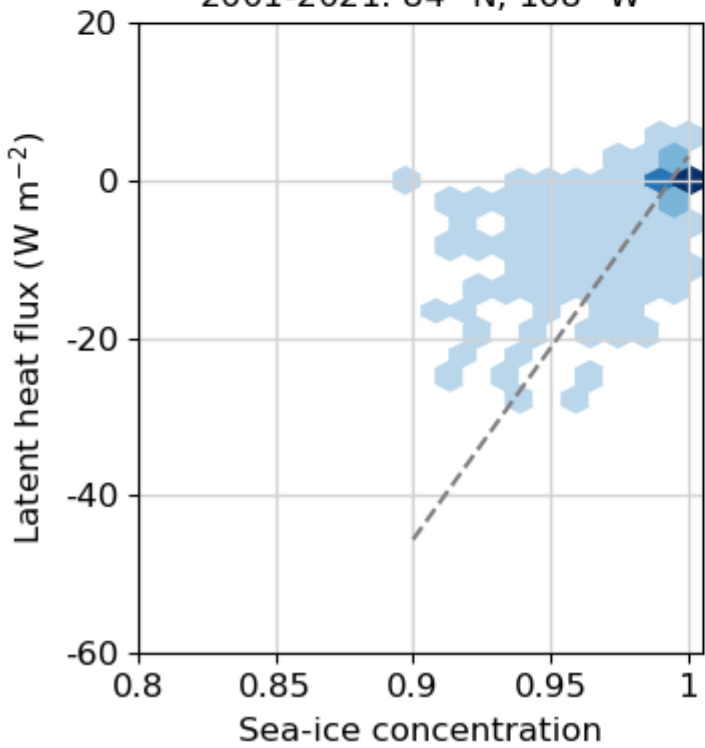

1980-2000: 84 °N, 168 °W

1980-2000: 84 °N, 172 °W

2001-2021: 84 °N, 168 °W

2001-2021: 84 °N, 172 °W