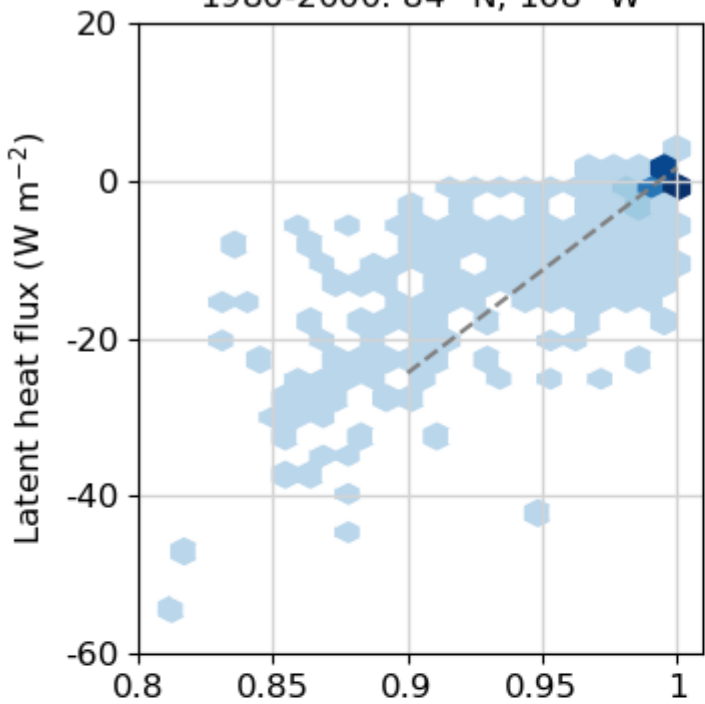

1980-2000: 84 °N, 168 °W

1980-2000: 84 °N, 172 °W

2001-2021: 84 °N, 168 °W

2001-2021: 84 °N, 172 °W