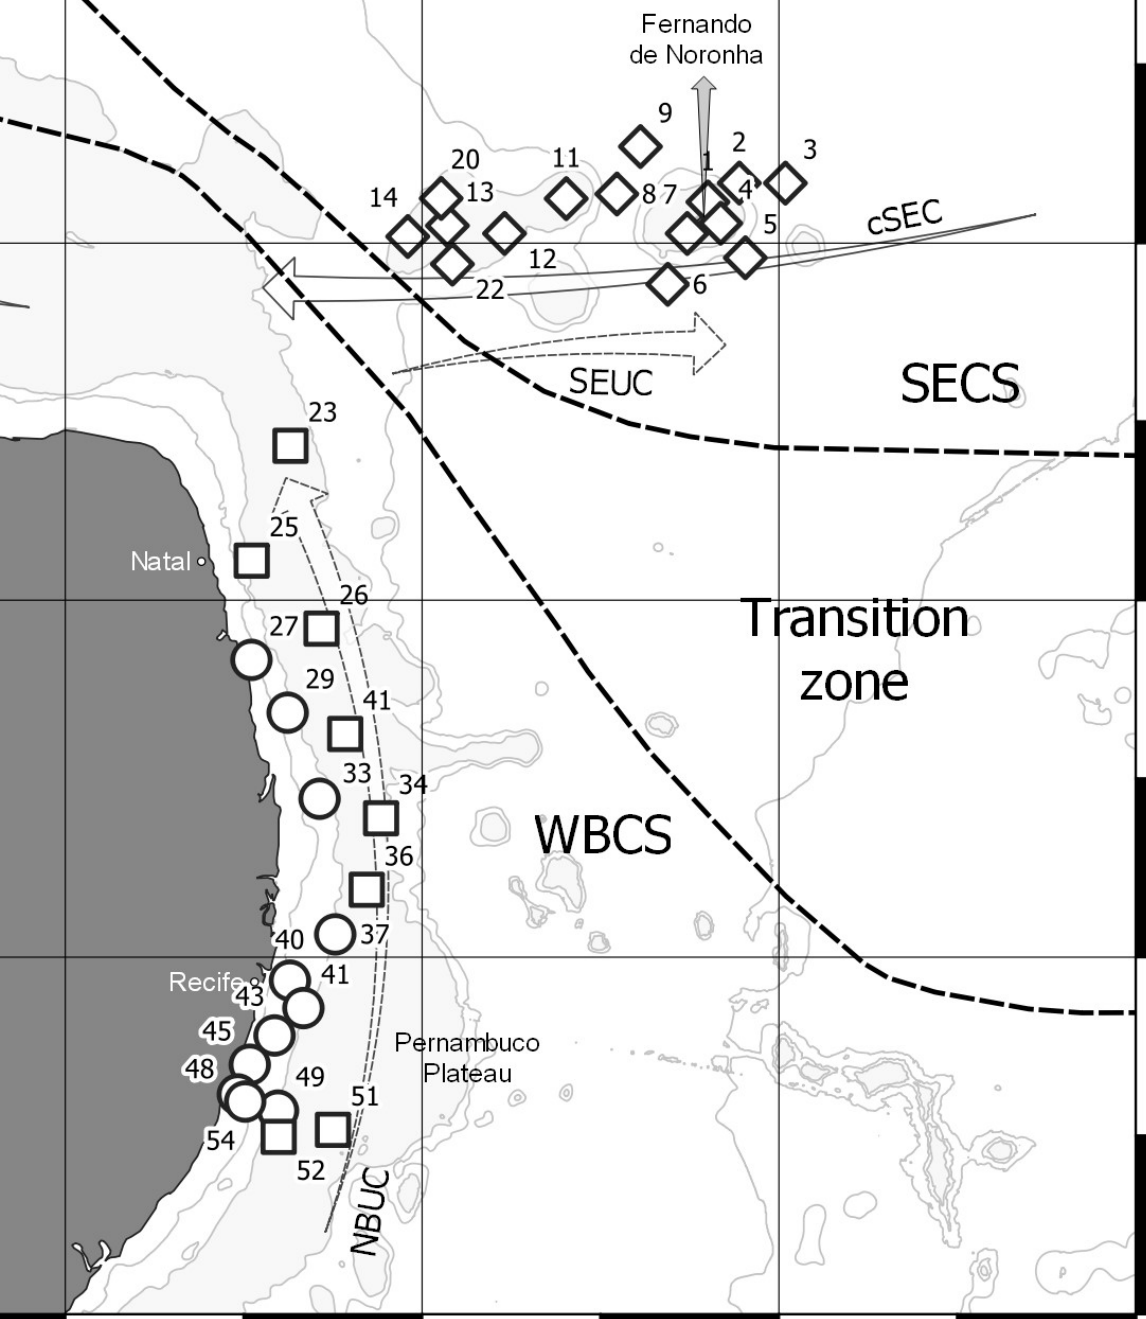

Spring

36W 34W 32W 38W 36W 34W